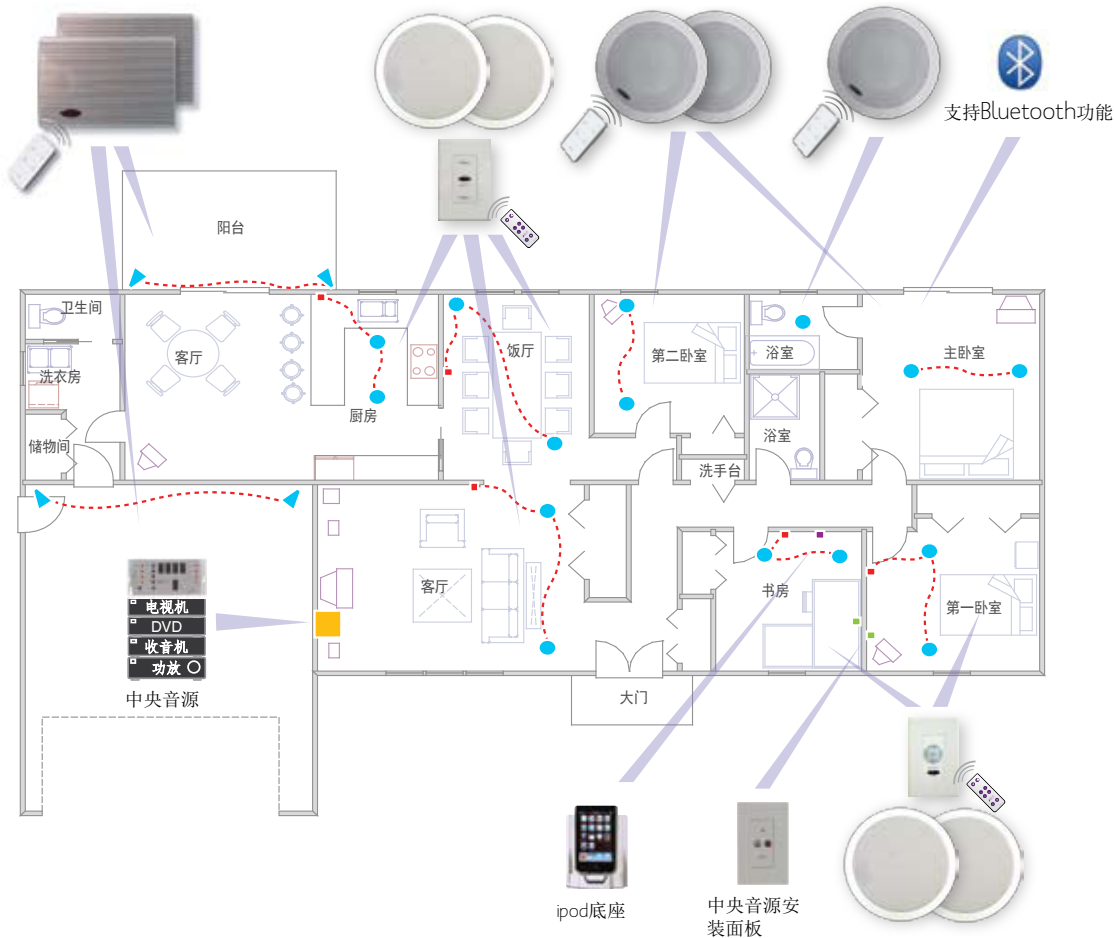

音源系统的安装位置可以集中一处或分散于不同区域。

红外线接收发射的距离室内可达20米。

根据您的需要，Forte A-BUS可持续升级。

Forte A-BUS一如既往地保持产品的绿色环保。

内部设计考虑周到，安装简便。

高效节能是我们产品的另一特色，值得信赖。

给您带来高保真的音乐享受，使用简便，乐趣无穷。

您值得拥有。

适用于您的Forte A-BUS 设计

倾力为您打造完美家庭影音系统

根据您的需求，为您量身定做A-BUS产品，以下内容有助于您了解对产品的安装。

姓名: _____ 地址: _____

请选择下列一项:

- 单音源主机，每个房间播放同一单曲。
- 四音源主机，每个房间同时播放不同音乐。
- i-Solutions,如下列以单音源系列和带底座的ipod播放系统为中央音源。

可选择增加音源-
请参见下图

功放 & 操作解析

配有带磁学习型遥控器 A-BUS/DIRECT 室内天花板功放。

四音源四区域壁挂式功放及室内天花板喇叭。

配有带磁学习型遥控器A-BUS/DIRECT户外功放。
遥控器可贴附于冰箱或家用电器上，方便使用。

单音源壁挂式功放及室内天花板喇叭

本地输入主机 非常适用于卧室和各类休闲场所，当本地音源关闭时，30秒到50秒内音源自动复位到中央主机上；当本地输入启动时，中央音源自动切换到本地音源。

RCA安装面板适用于任何音源设备，如电脑，电视机，DVD，iPod等。如果连接到电视机，A-BUS将把音频切换至房间内的功放。